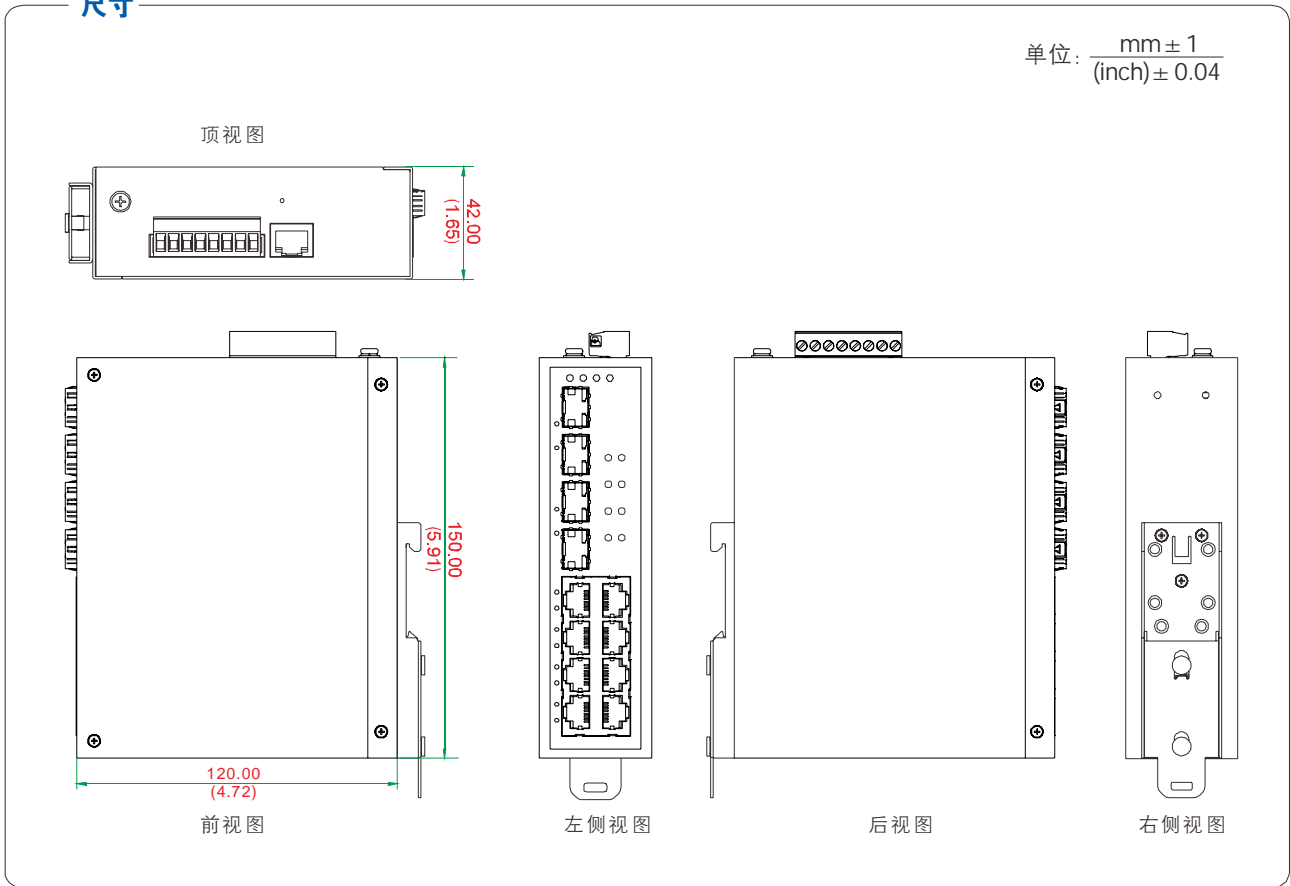

交换性能

转发速率
百兆网络接口: 148810pps
千兆网络接口: 1488095pps
传输模式: 存储转发
MAC地址空间: 8K
缓存空间: 3Mbit
背板带宽: 24G
最大帧长: 9600B

电源需求

输入电压: 48VDC(46-57V), 冗余输入, 支持反接保护
功耗

单路POE网络接口可达30W, 总功耗不超过120W

机械特性

外壳: IP40防护等级
安装方式: 导轨式/壁挂式安装
重量: 不大于1600g
尺寸(W x H x D): 150mmx42mmx120mm

尺寸

单位: $\frac{\text{mm} \pm 1}{(\text{inch}) \pm 0.04}$

订购信息

产品型号	接口描述		支持光口类型
	1000Base-X	10/100/1000Base-T	100Base-FX/1000Base-X
UT-CN60-12GKWF-8GT4GP-POE	4	8	SFP插槽